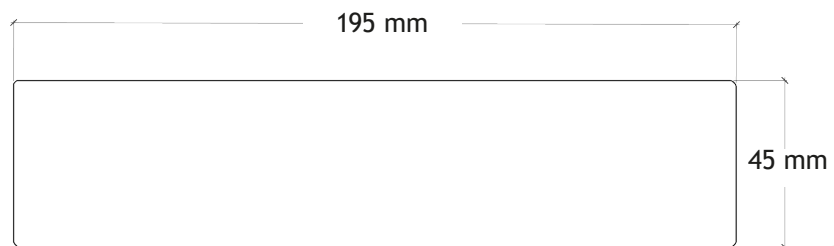

47x200 mm Spærtræ C24

| | |
|-----------------|--------------------|
| Varebetegnelse: | 47x200 mm Spærtræ |
| Kvalitet: | C24 Styrkesorteret |
| Behandling: | Ubehandlet |
| Færdigmål: | 45x195 mm |
| Varenummer: | 4720014009 |